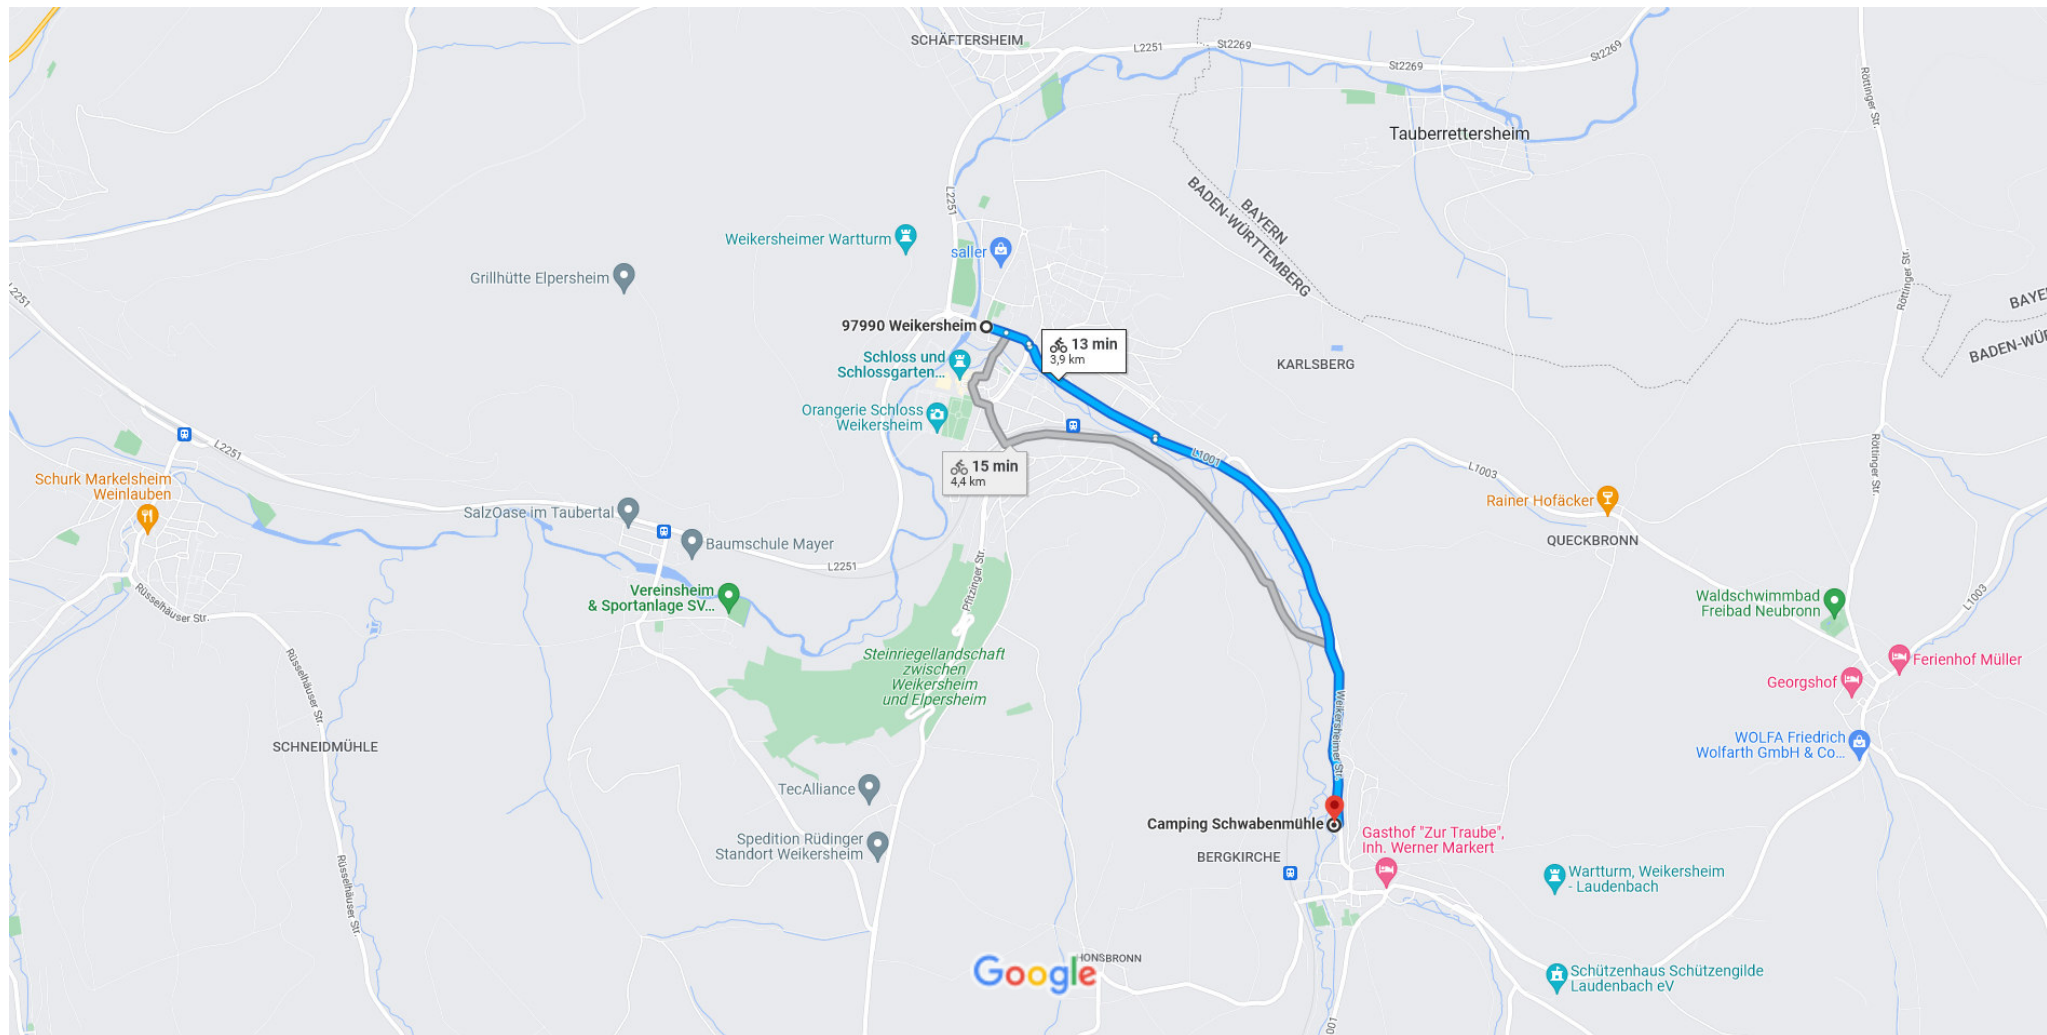

Weikersheim, 97990, Deutschland nach Camping Schwabenmühle, Weikersheimer Str. 21, 97990 Weikersheim, Deutschland

Mit dem Fahrrad 3,9 km, 13 min

Strecke vom Taubertalradweg direkt zu Camping Schwabenmühle

Kartendaten © 2023 GeoBasis-DE/BKG (©2009),Google 500 m